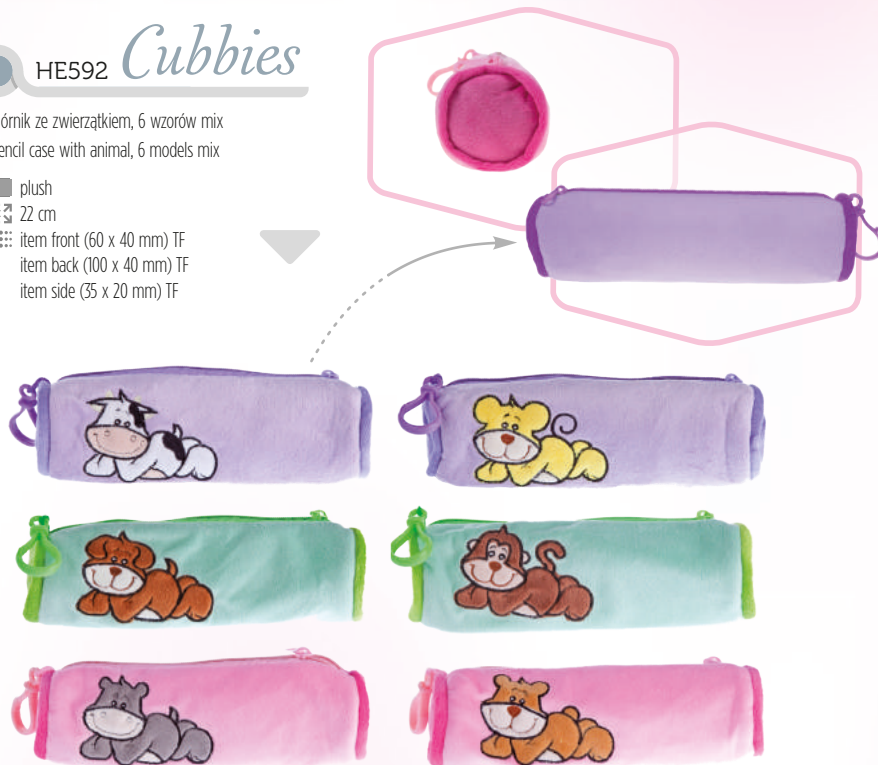

HE592 *Cubbies*

Piórnik ze zwierzątkiem, 6 wzorów mix
Pencil case with animal, 6 models mix

- plush
- ✂ 22 cm
- ⋮ item front (60 x 40 mm) TF
- ⋮ item back (100 x 40 mm) TF
- ⋮ item side (35 x 20 mm) TF